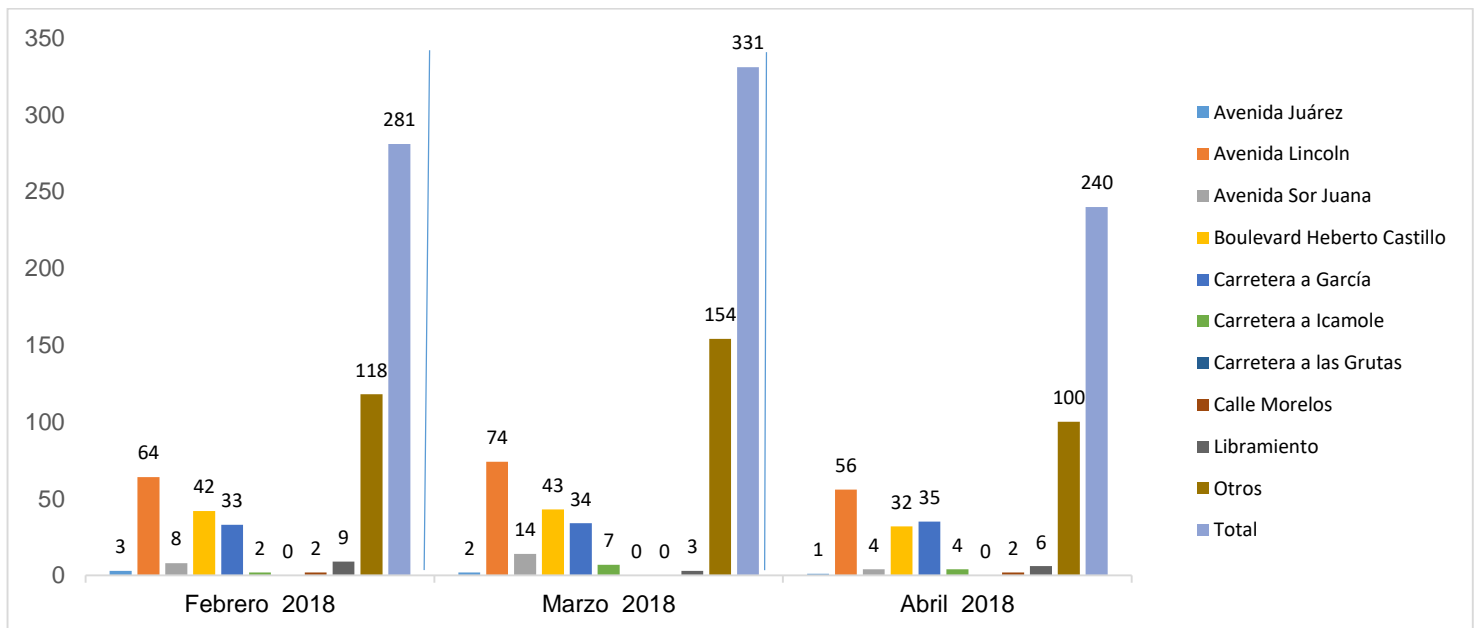

MUNICIPIO DE GARCÍA, NUEVO LEÓN

ABRIL DE 2018

INSTITUCIÓN DE POLICÍA PREVENTIVA MUNICIPAL

ESTADÍSTICAS DE GRÁFICA DE ACCIDENTES

Área responsable de generar la información: Institución de Policía Preventiva Municipal.

MUNICIPIO DE GARCÍA, NUEVO LEÓN

ABRIL DE 2018

INSTITUCIÓN DE POLICÍA PREVENTIVA MUNICIPAL
ESTADÍSTICAS DE GRÁFICA DE ACCIDENTES DETENCIONES

Área responsable de generar la información: Institución de Policía Preventiva Municipal.