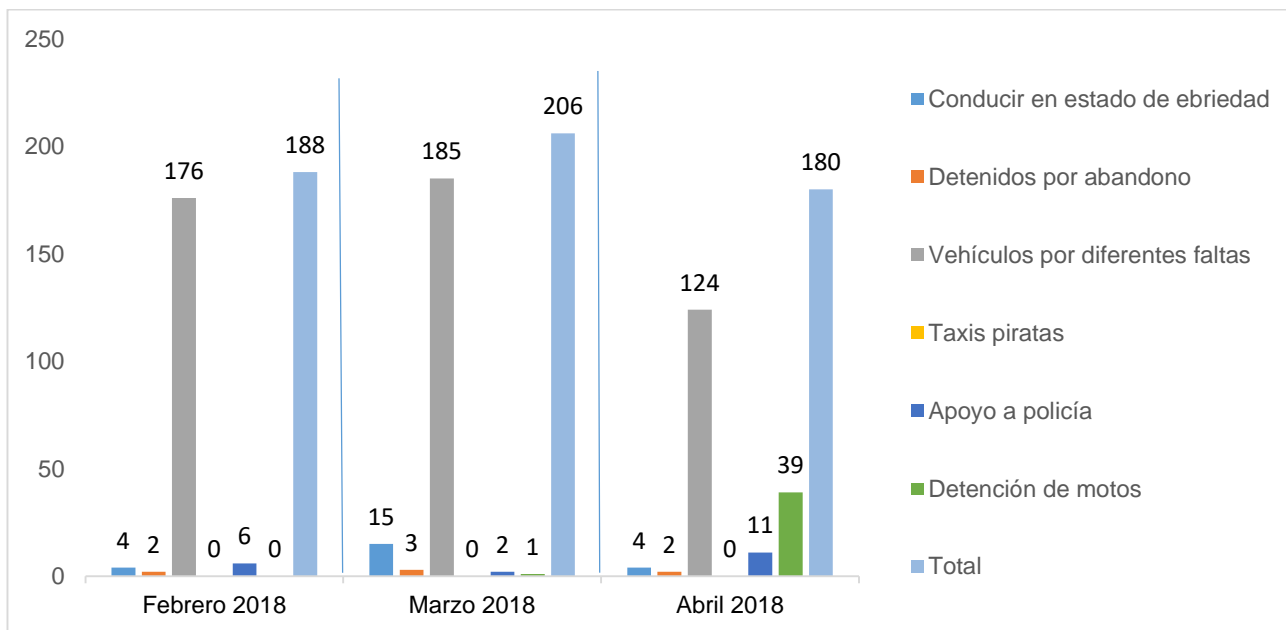

MUNICIPIO DE GARCÍA, NUEVO LEÓN

ABRIL DE 2018

INSTITUCIÓN DE POLICÍA PREVENTIVA MUNICIPAL

ESTADÍSTICAS DE GRÁFICA DE ACCIDENTES

Área responsable de generar la información: Institución de Policía Preventiva Municipal.

MUNICIPIO DE GARCÍA, NUEVO LEÓN

ABRIL DE 2018

INSTITUCIÓN DE POLICÍA PREVENTIVA MUNICIPAL
ESTADÍSTICAS DE GRÁFICA DE ACCIDENTES DETENCIONES

Área responsable de generar la información: Institución de Policía Preventiva Municipal.