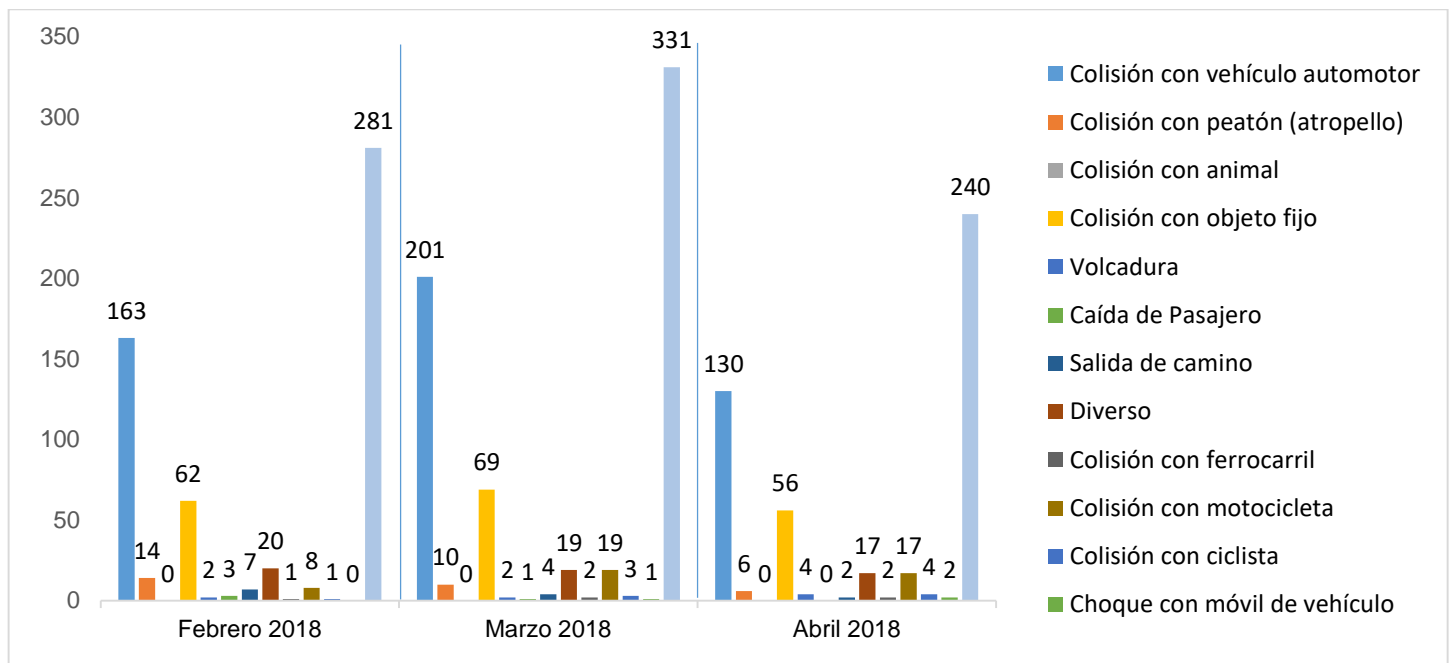

MUNICIPIO DE GARCÍA, NUEVO LEÓN

ABRIL DE 2018

INSTITUCIÓN DE POLICÍA PREVENTIVA MUNICIPAL

ESTADÍSTICAS DE GRÁFICA DE ACCIDENTES

Área responsable de generar la información: Institución de Policía Preventiva Municipal.

MUNICIPIO DE GARCÍA, NUEVO LEÓN

ABRIL DE 2018

INSTITUCIÓN DE POLICÍA PREVENTIVA MUNICIPAL
ESTADÍSTICAS DE GRÁFICA DE ACCIDENTES DETENCIONES

Área responsable de generar la información: Institución de Policía Preventiva Municipal.