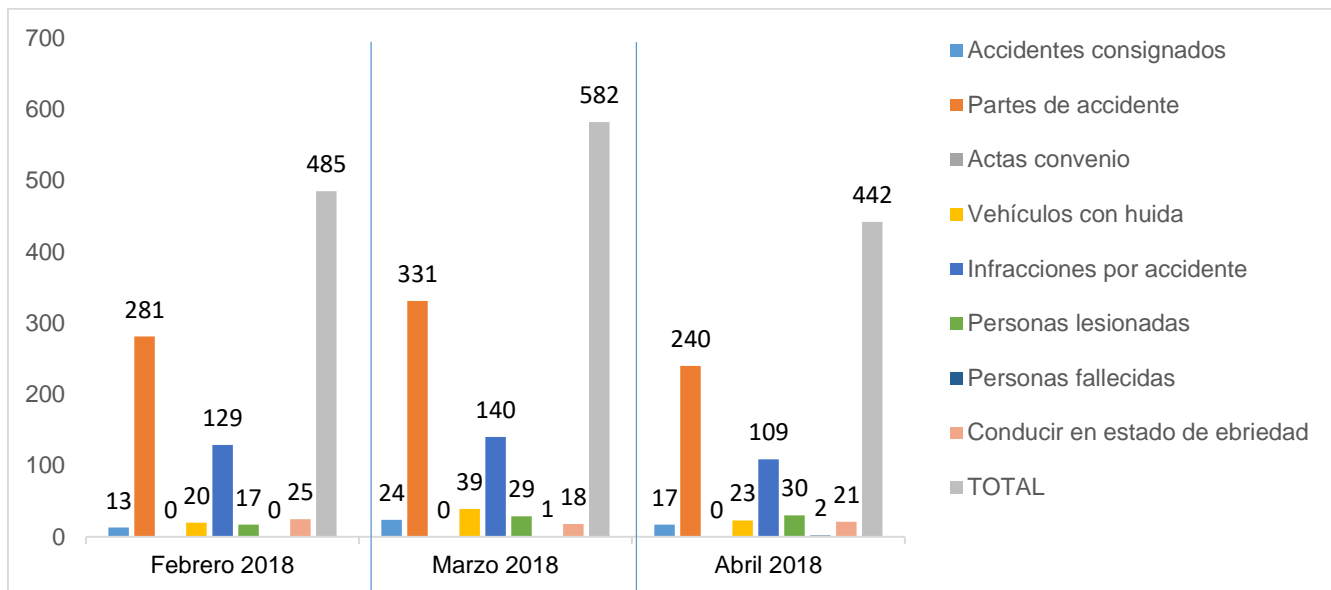

MUNICIPIO DE GARCÍA, NUEVO LEÓN

ABRIL DE 2018

INSTITUCIÓN DE POLICÍA PREVENTIVA MUNICIPAL

ESTADÍSTICAS DE GRÁFICA DE ACCIDENTES

Área responsable de generar la información: Institución de Policía Preventiva Municipal.

MUNICIPIO DE GARCÍA, NUEVO LEÓN

ABRIL DE 2018

INSTITUCIÓN DE POLICÍA PREVENTIVA MUNICIPAL
ESTADÍSTICAS DE GRÁFICA DE ACCIDENTES DETENCIONES

Área responsable de generar la información: Institución de Policía Preventiva Municipal.